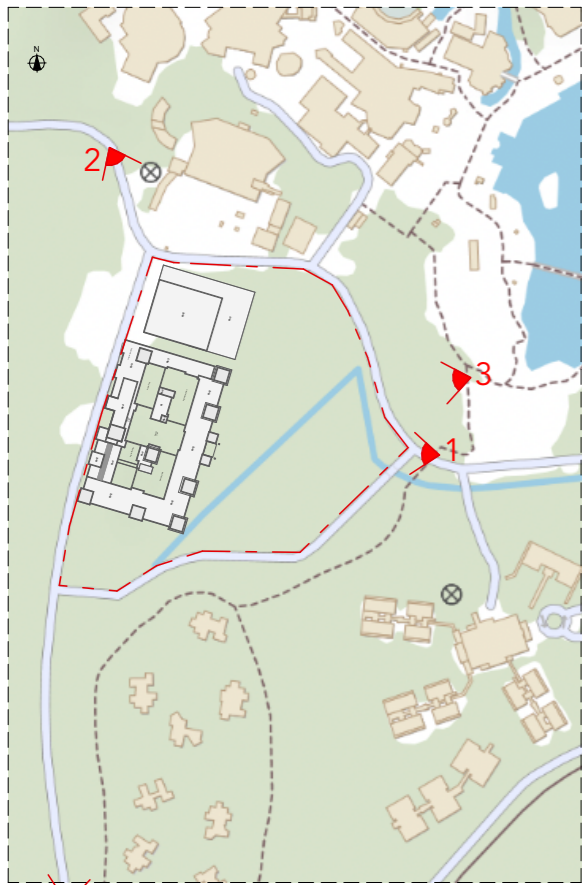

1

2

4

Limite zone projet

3

4

GREVIN et CIE S.A.
PARC ASTERIX
 60128 PLAILLY
 R.C.S.: 334 240 033

SAS QUADRI FIORE ARCHITECTURE
 39, rue de l'Est - CS20135
 92774 Boulogne-Billancourt Cedex
 T : 01 55 38 94 01 F : 01 55 38 94 01
 SIRET 327 422 390 0044

N° de la pièce
PC.8

Photographies permettant de situer le terrain dans son environnement lointain

Echelle

Date

Juin 2023